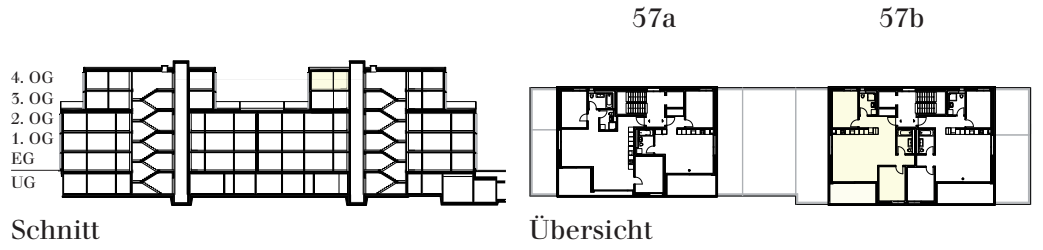

Liegenschaft	Haldengut-Areal, Winterthur
Haus	L2/Rychenbergstrasse 57b
Objekt	3.5-Zimmer-Wohnung
Etage/Lage	4. Obergeschoss
Fläche	88.7 m ²
Objektnummer	3516.04.0402

Situation

Grundriss
Massstab 1:100