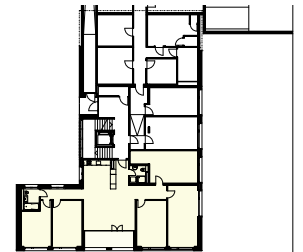

Liegenschaft	Haldengut-Areal, Winterthur
Haus	P/Rychenbergstrasse 73
Objekt	5.5-Zimmer-Wohnung mit Atelier
Etage/Lage	2. Obergeschoss
Fläche	164.9 m ²
Objektnummer	3517.01.0001

Situation

Schnitt

Übersicht

Grundriss
Massstab 1:100